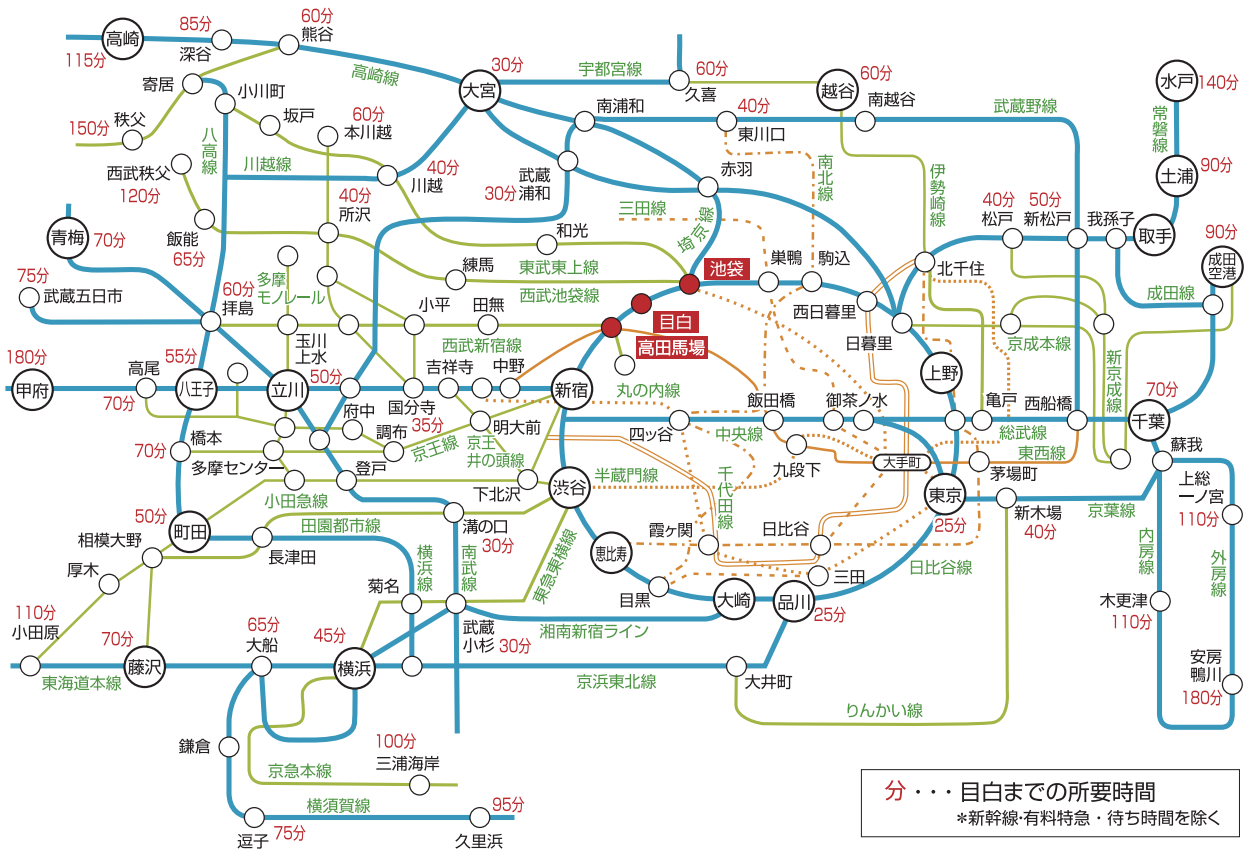

Area Map

新宿から7分、高田馬場・池袋から2分、上野から20分の好立地

Access Map

JR山手線目白駅・徒歩1分、池袋駅・徒歩13分、高田馬場駅・徒歩15分、雑司が谷駅・徒歩7分

学校法人 和田実学園

東京教育専門学校

【目白本館】〒171-0031 東京都豊島区目白2-38-4
 TEL:03-3983-3385(代表)
 URL: <https://www.wadaminoru.ac.jp/tokyo/>
 E-mail: koho@wadaminoru.ac.jp