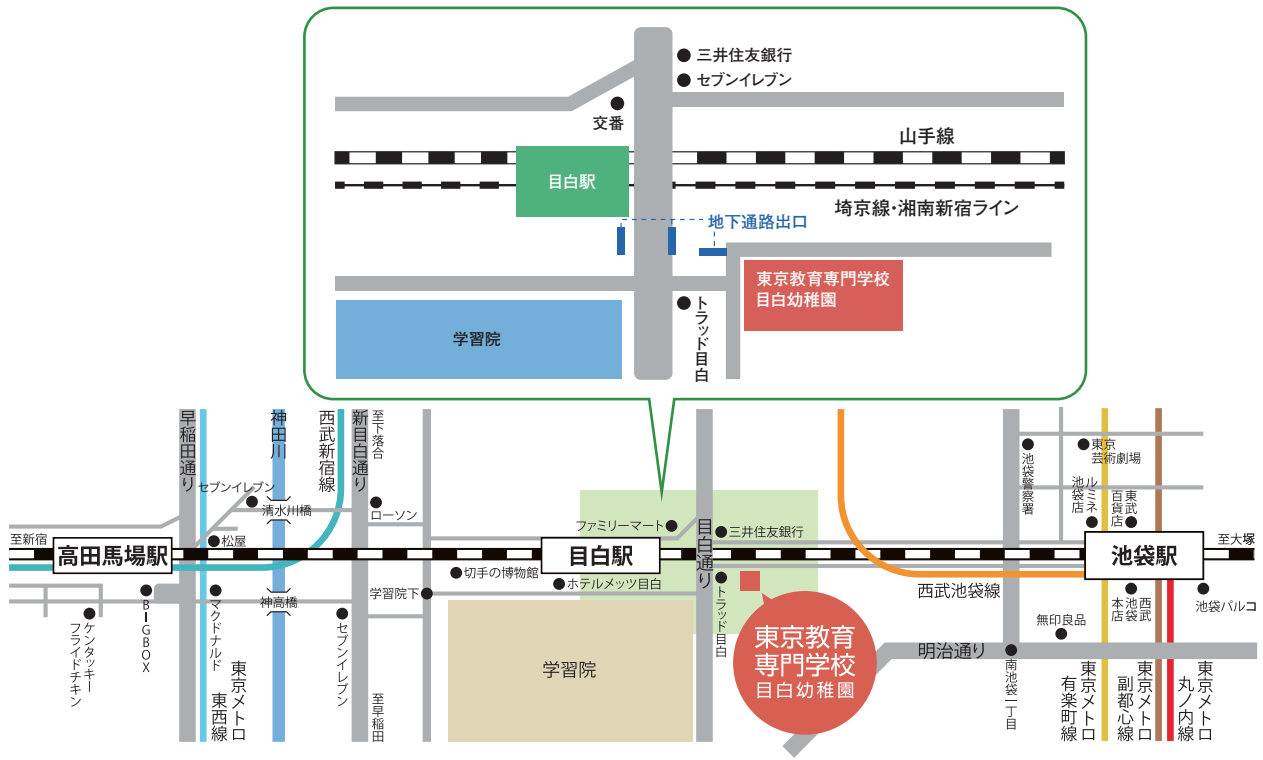

Area Map

新宿から7分、高田馬場・池袋から2分、上野から20分の好立地

Access Map

JR山手線目白駅・徒歩1分、池袋駅・徒歩13分、高田馬場駅・徒歩15分、雑司が谷駅・徒歩7分

学校法人 和田実学園

東京教育専門学校

【目白本館】〒171-0031 東京都豊島区目白2-38-4
 TEL:03-3983-3385(代表)
 URL: <https://www.wadaminoru.ac.jp/tokyo/>
 E-mail: koho@wadaminoru.ac.jp