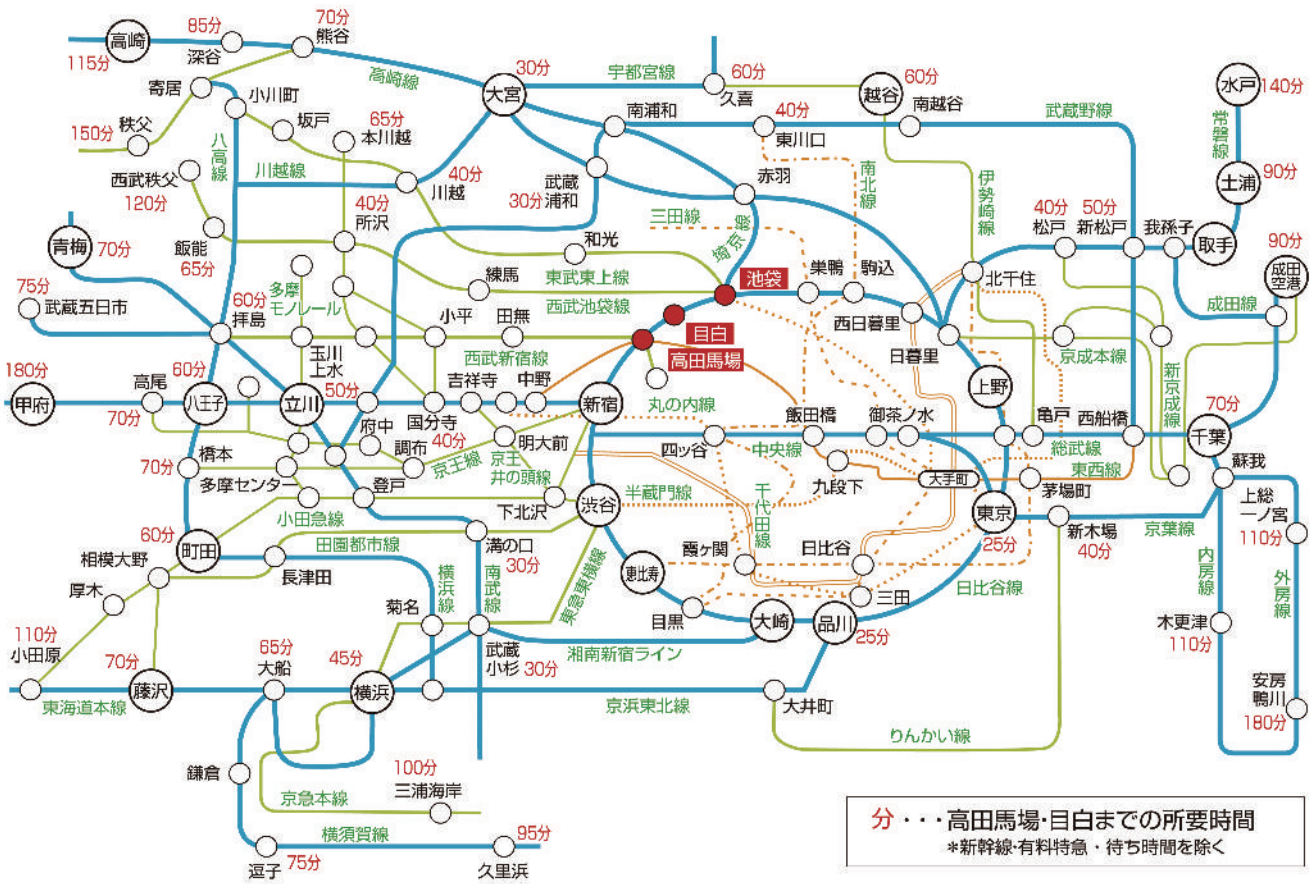

# Area Map

新宿から7分、高田馬場・池袋から2分、上野から20分…

# Access Map

JR山手線目白駅、徒歩1分・池袋駅、徒歩13分・高田馬場駅、徒歩15分・雑司が谷駅、徒歩7分